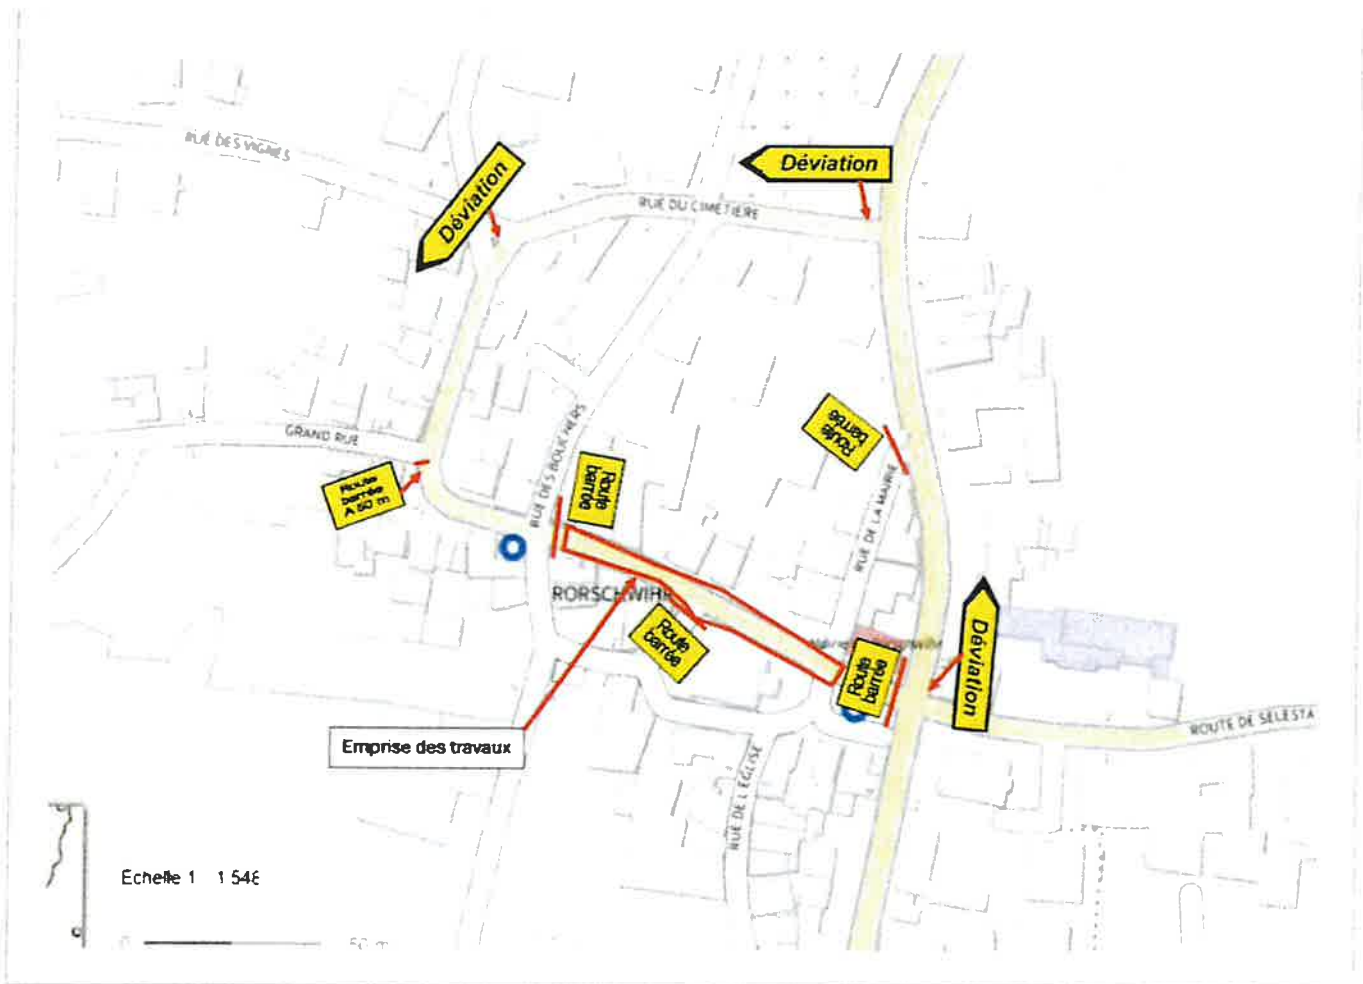

MAIRIE de RORSCHWIHR

1 Place de l'Eglise - 68590

RORSCHWIHR

Tél. : 03 89 73 63 55

E-mail : commune.rorschwihr@gmail.com

ANNEXE

Plans des travaux

Travaux Grand Rue

Accusé de réception en préfecture
068-216802850-20241022-572-AR
Date de télétransmission : 22/10/2024
Date de réception préfecture : 22/10/2024